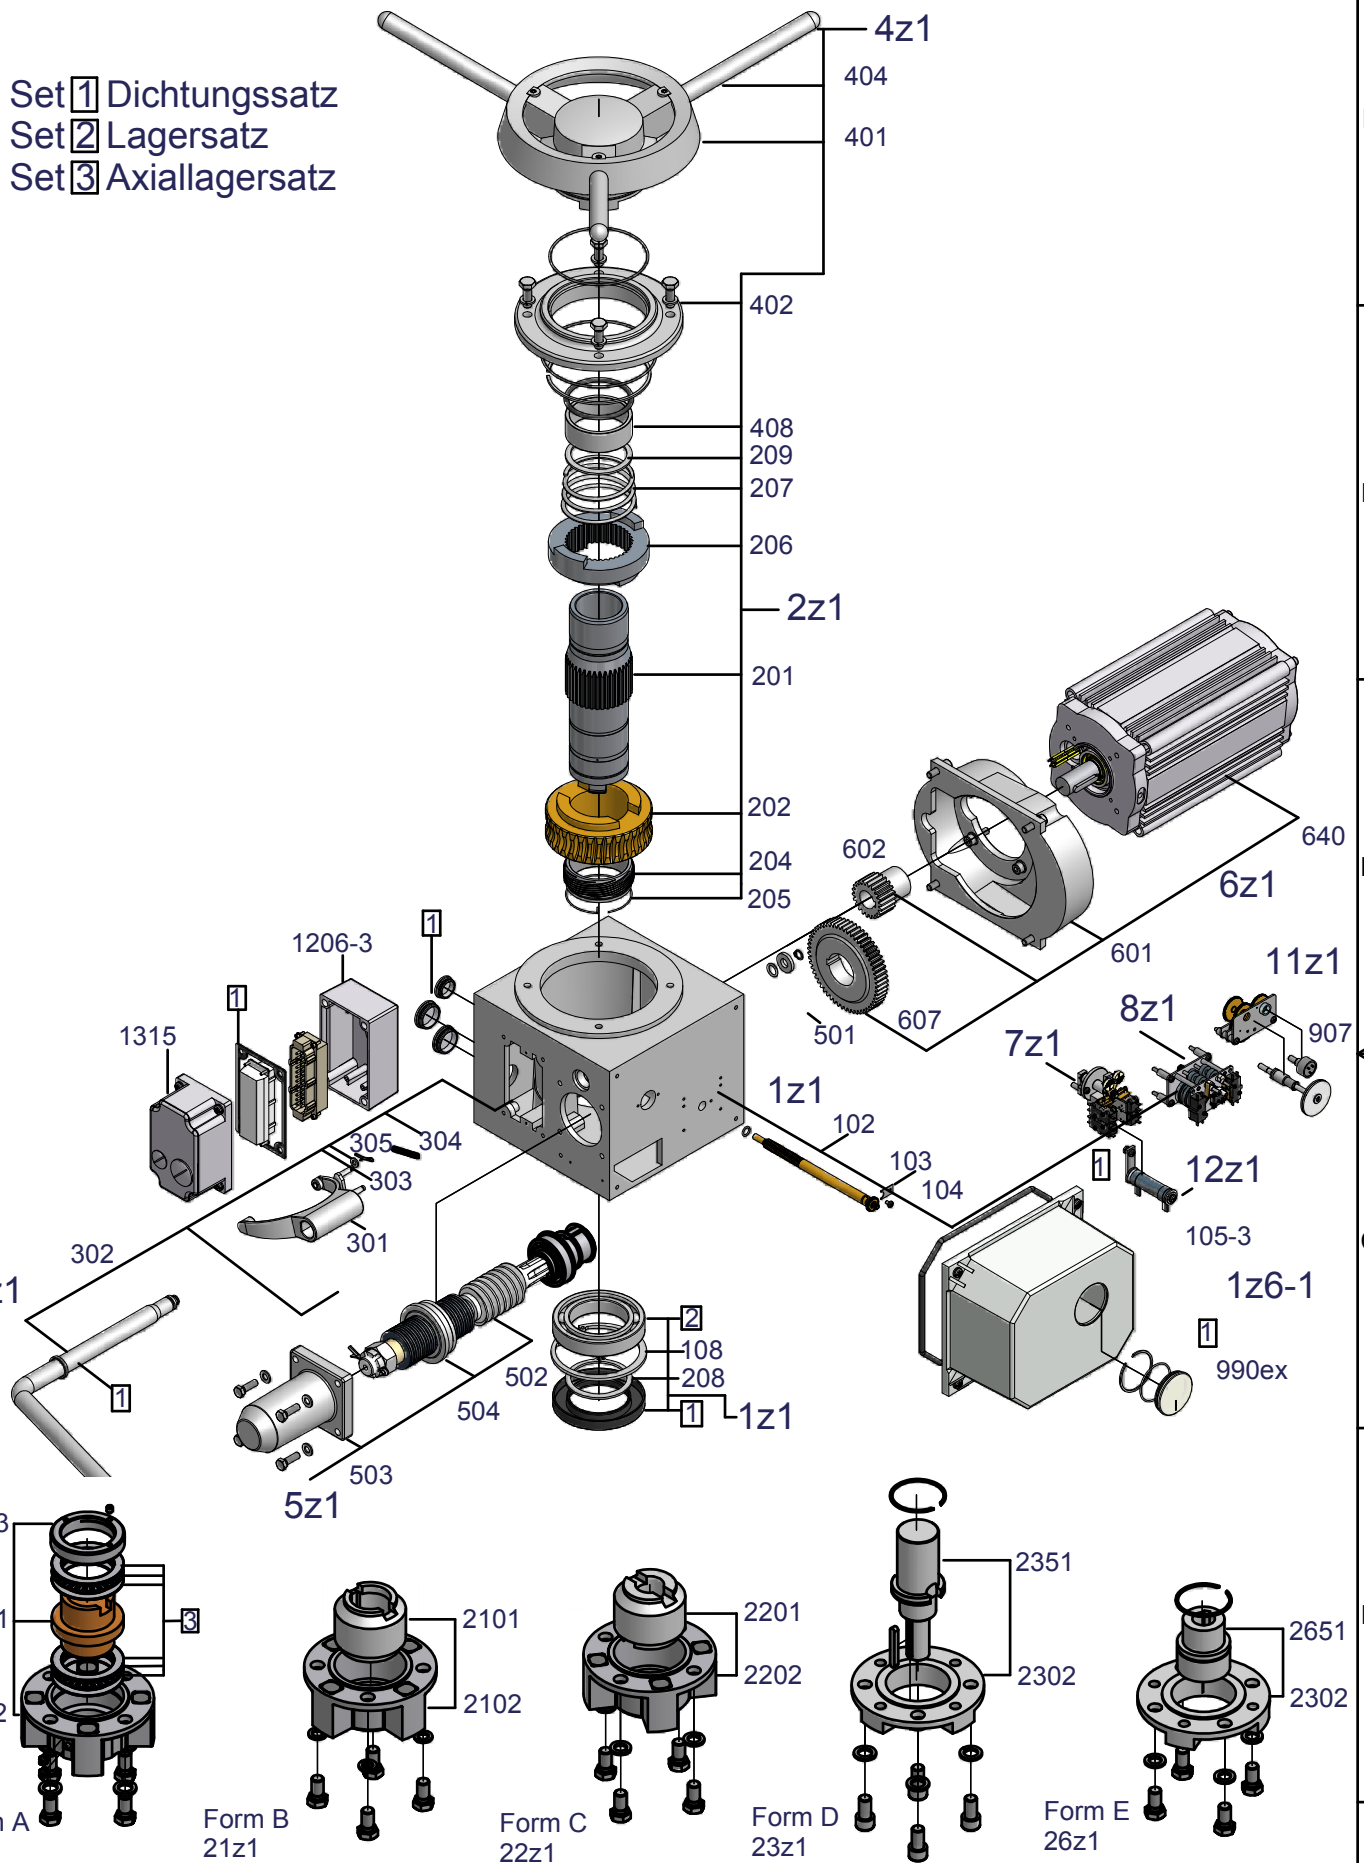

Set 1 Dichtungssatz
 Set 2 Lagersatz
 Set 3 Axiallagersatz

SCHIEBEL

Maßbild / Dimensions

Alle Abmessungen in mm

11.1.84

Elektrische Stellantriebe

AB40

Antriebstechnik
 Gesellschaft m.b.H.
 Josef Benc Gasse 4
 A - 1230 WIEN

Datum Name

Gez. 13.05.2008 RA

Gepr.

G:\Inventor\AB\AB40\AB40 SMod.idw