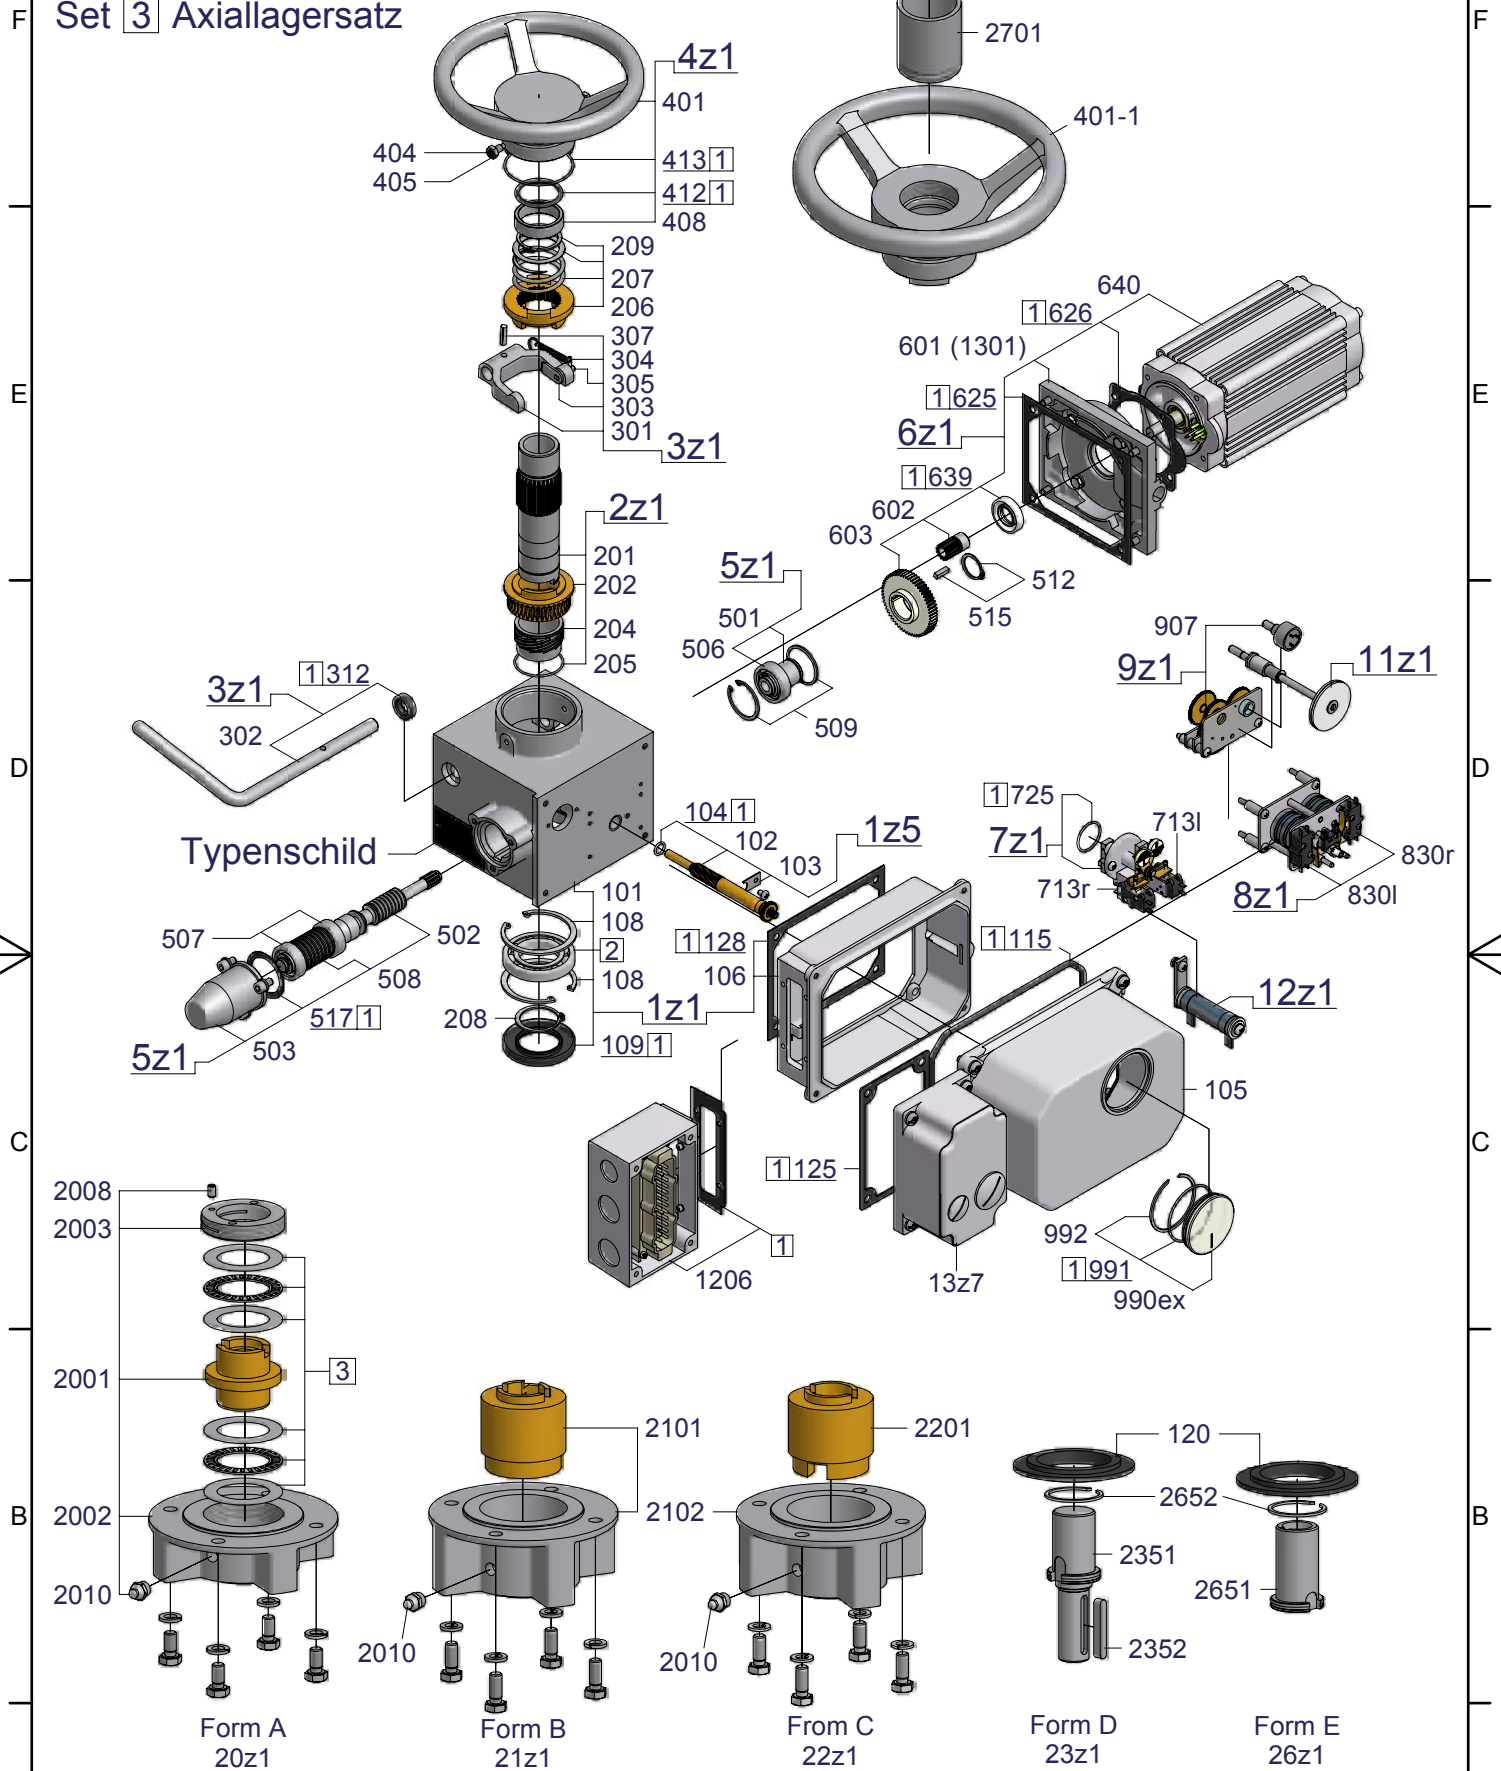

Set 1 Dichtungssatz

Set 2 Lagersatz

Set 3 Axiallagersatz

SCHIEBEL

Maßbild / Dimensions

Alle Abmessungen in mm

Elektrische Stellantriebe

Standardausführung
AB3 AB5 SMod

11.1.80 SMod

Antriebstechnik
Gesellschaft m.b.H.
Josef Benc Gasse 4
A - 1230 WIEN

	Datum	Name
Gez.	24.02.2009	RA
Gepr.		

G:\Inventor\AB\AB5\AB5 SMod Explosionsbild.idw