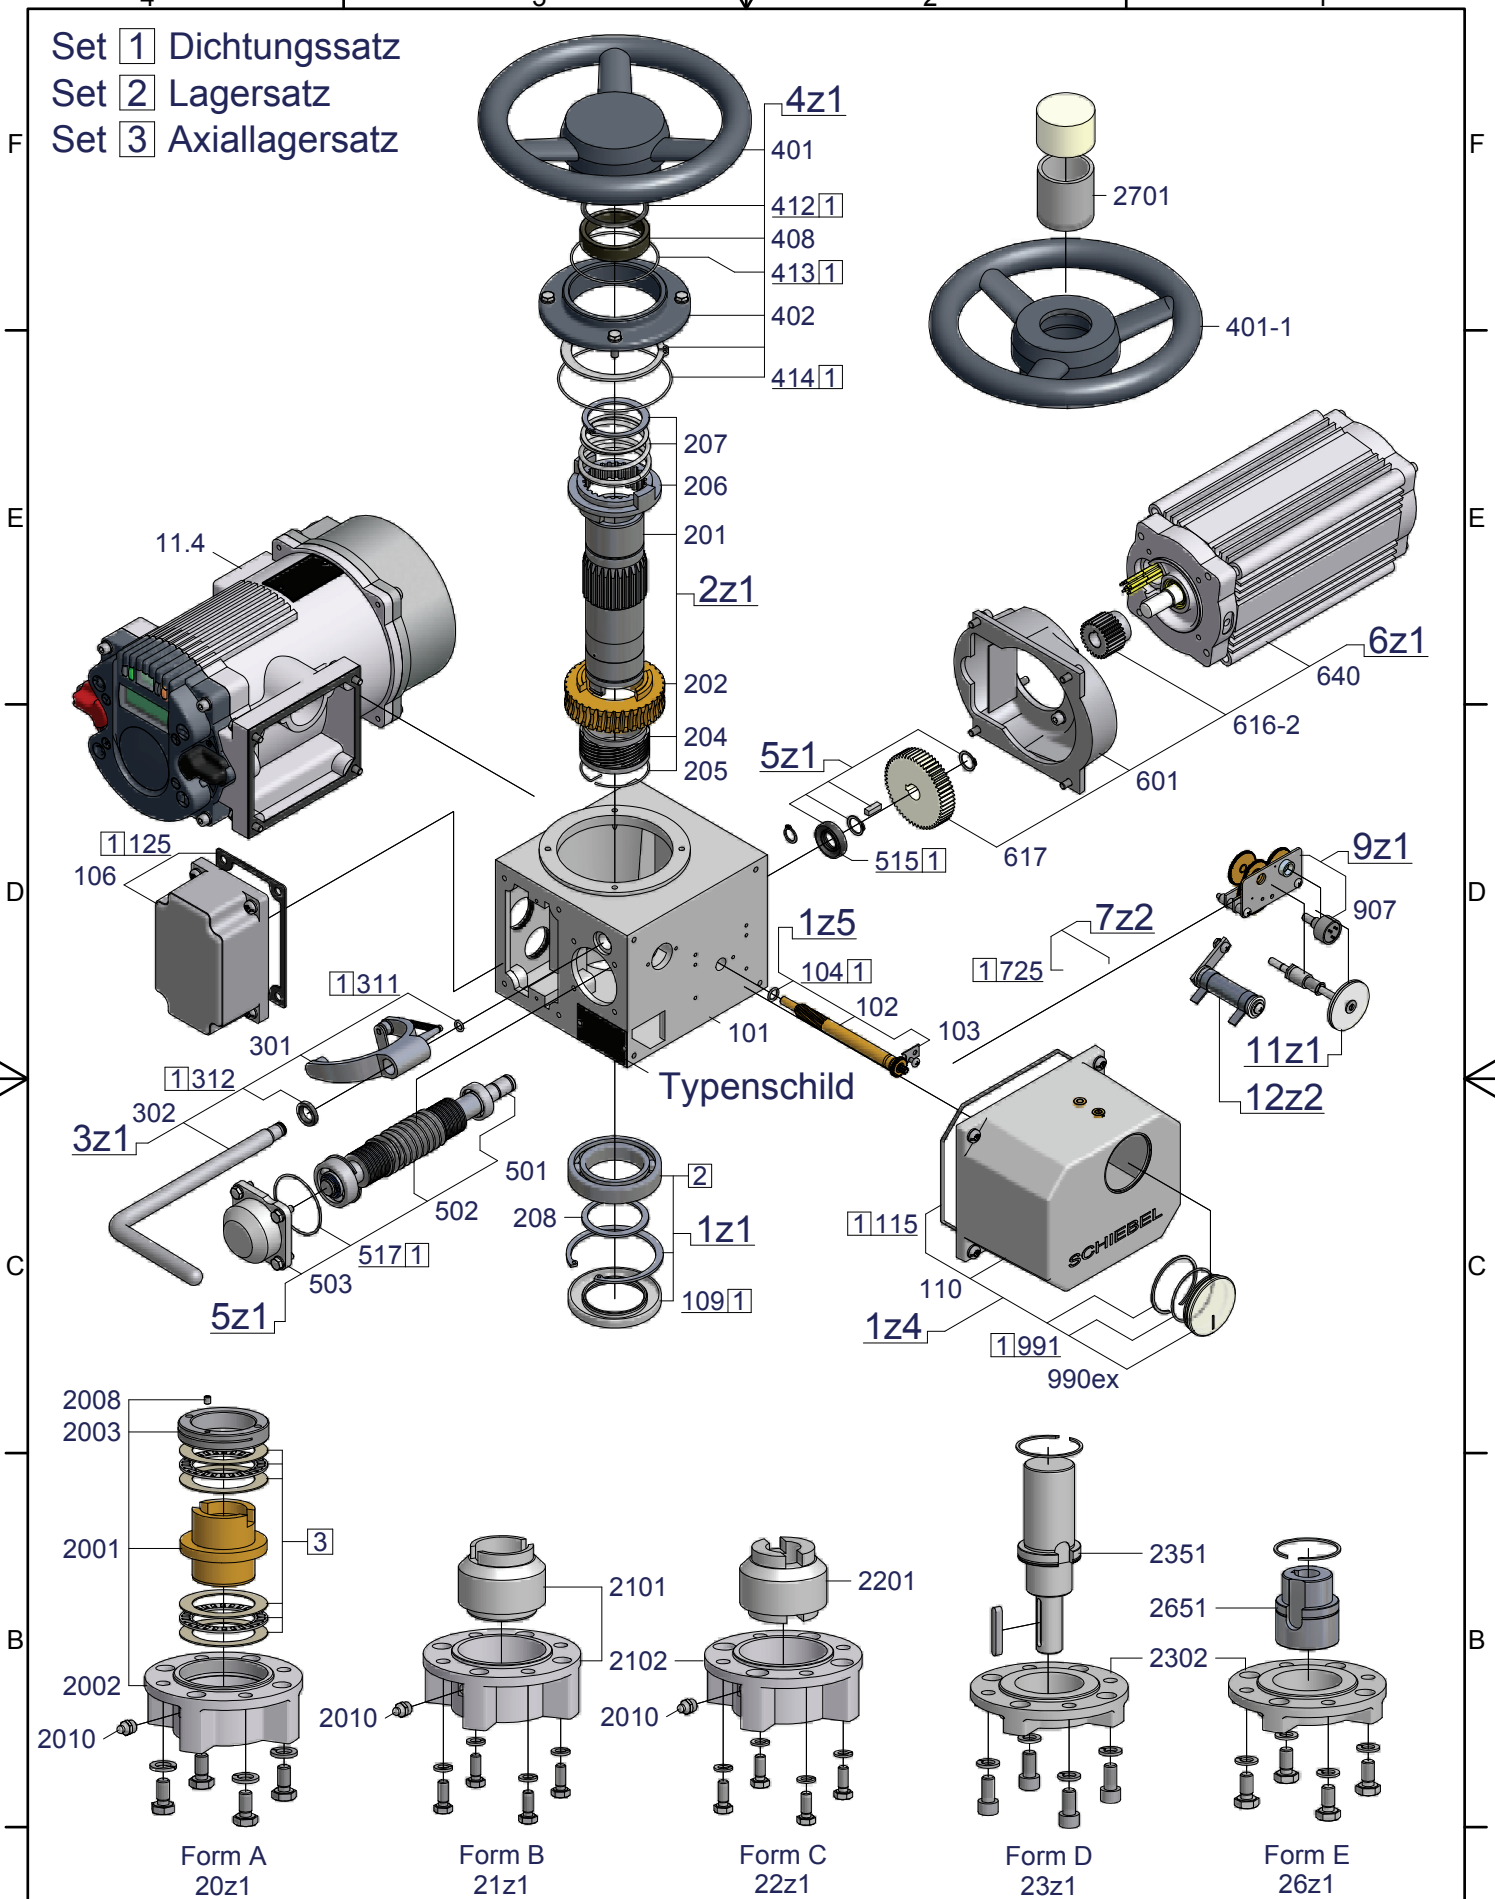

Set 1 Dichtungssatz
 Set 2 Lagersatz
 Set 3 Axiallagersatz

SCHIEBEL

Maßbild / Dimensions

Alle Abmessungen in mm

Elektrische Stellantriebe
 Standardausführung
 AB8 CSC

11.1.82 CSC

Antriebstechnik
 Gesellschaft m.b.H.
 Josef Benc Gasse 4
 A - 1230 WIEN