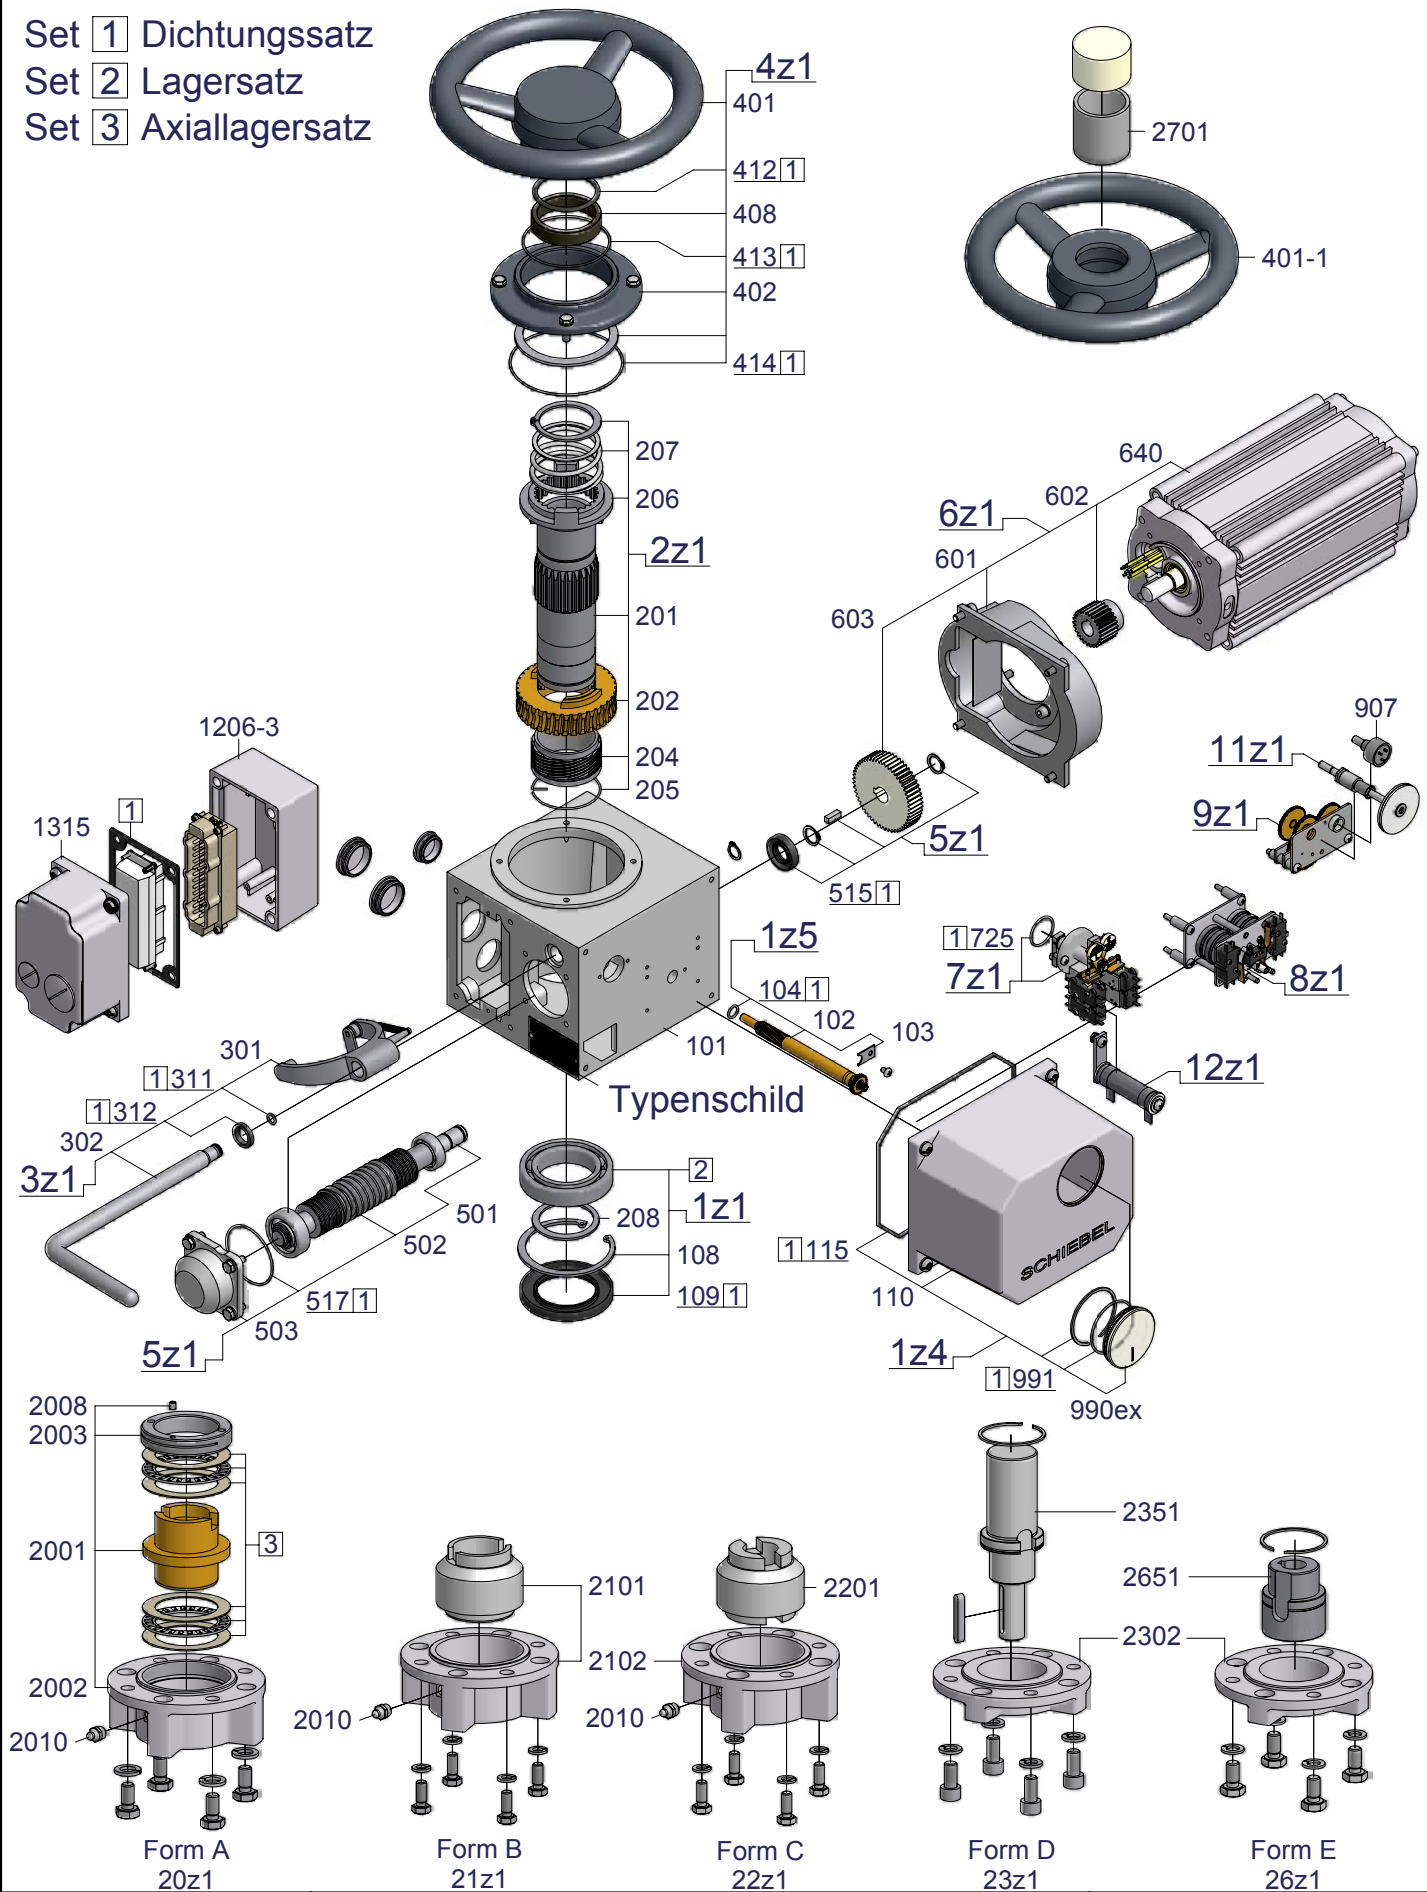

Set 1 Dichtungssatz  
 Set 2 Lagersatz  
 Set 3 Axiallagersatz

**SCHIEBEL**

Maßbild / Dimensions

Alle Abmessungen in mm

**Elektrische Stellantriebe**  
 Standardausführung  
 AB8 SMod

**11.1.82 SMod**

Antriebstechnik  
 Gesellschaft m.b.H.  
 Josef Benc Gasse 4  
 A - 1230 WIEN

	Datum	Name
Gez.	06.03.2009	RA
Gepr.		

G:\Inventor\AB\AB8\AB8 Smod Explosionsbild.idw